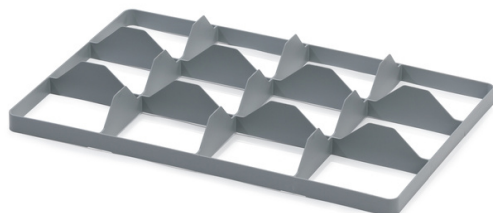

Einsatz für Behälter 12 U – Ausführung „unten“

Die Gitter wurden so entworfen, dass die Ausführung unten lose auf dem Boden aufliegt, während die Ausführung mit zwei stirnseitig angebrachten Stegen in der Öffnung gedrückt wird. Geeignet zum Waschen, Transportieren und Aufbewahren von Gläsern. Sichere Aufbewahrung von Gläsern dank stabiler Fachunterteilung.

Waren-Code: 965926

Anzahl der Stücke pro Palette 256

Anzahl der Stücke pro Packung: 16

Technische Spezifikation

Parameter:

Farbe	grau
Material	PP
Gewicht	0.32 kg

Abmessungen

Länge	60 cm
Breite	40 cm
Höhe	2 cm